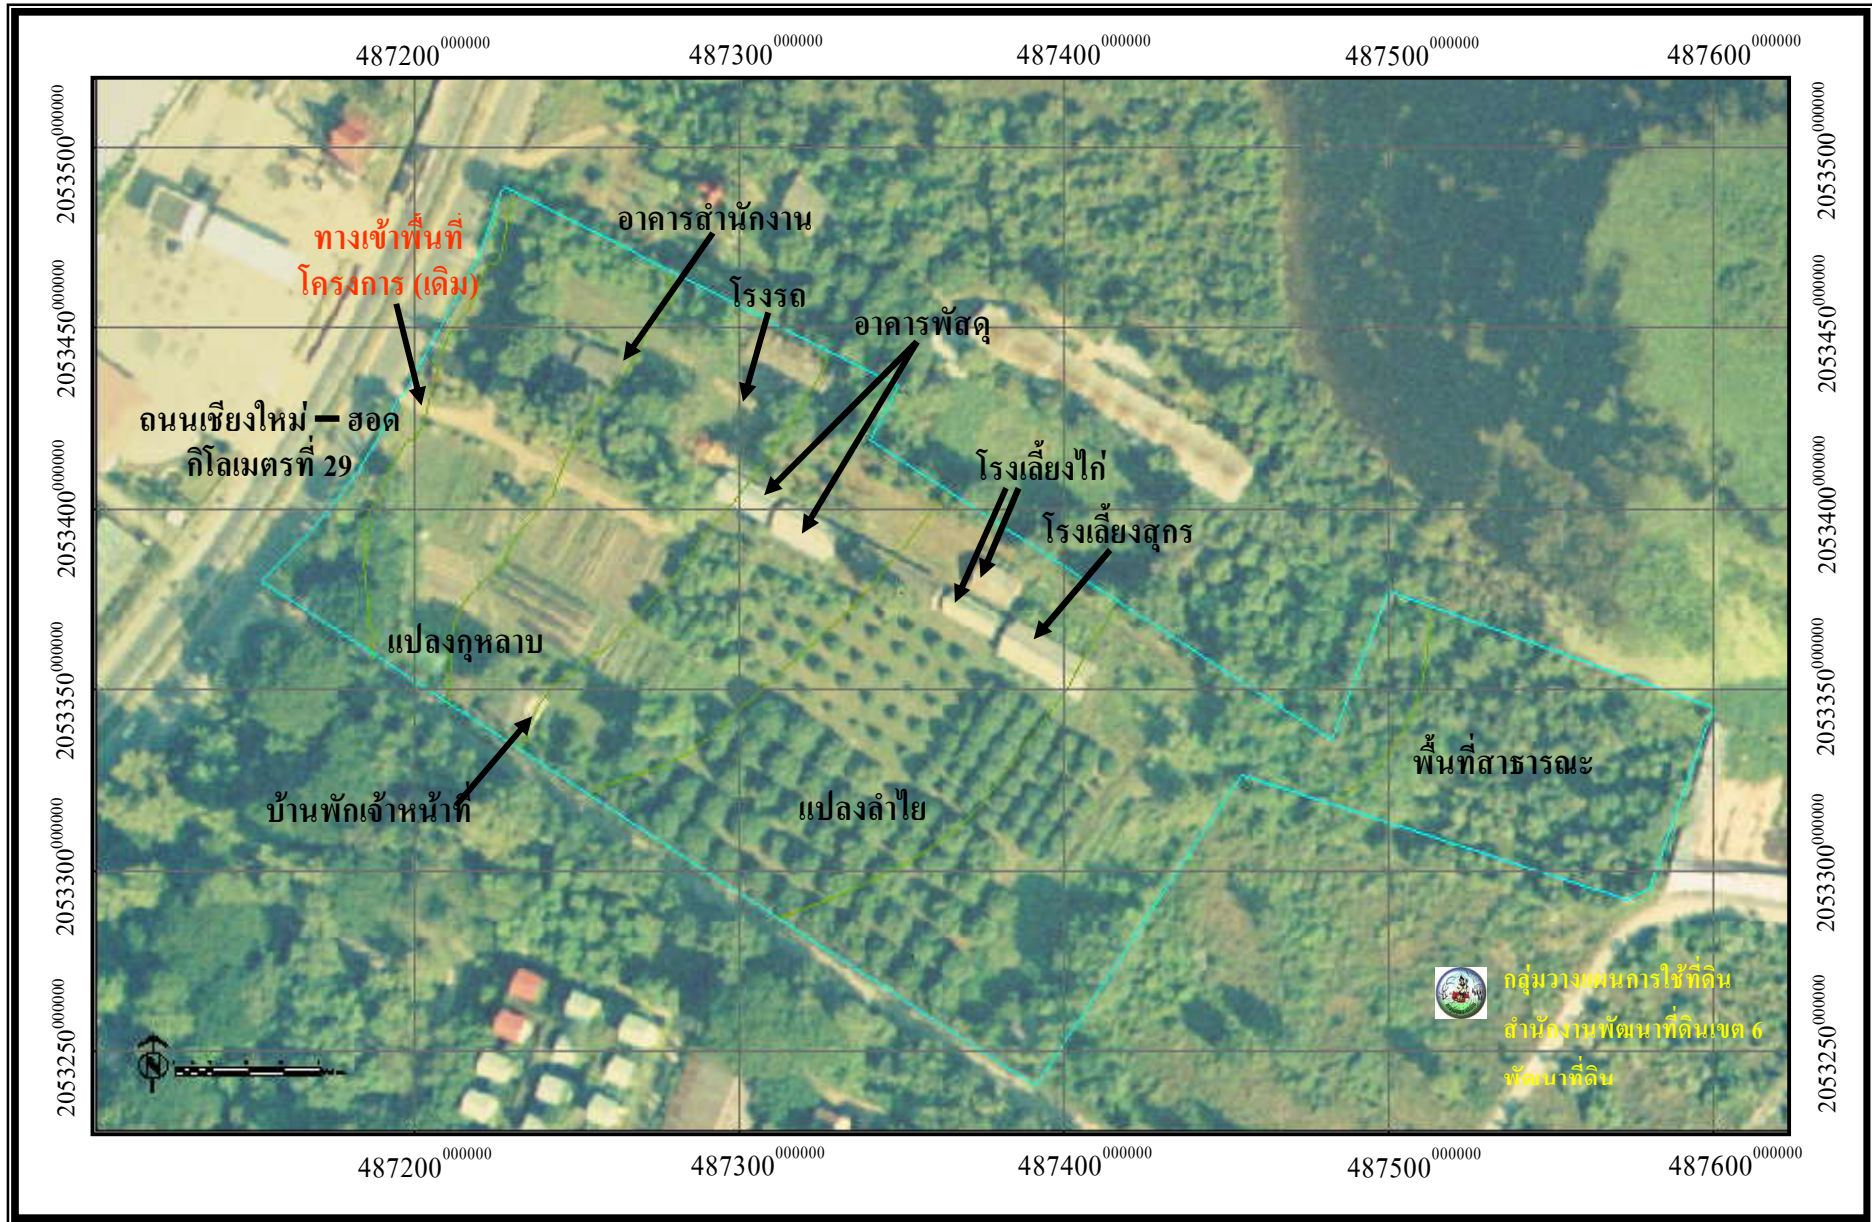

ที่ตั้งศูนย์อำนวยการโครงการพัฒนาตามพระราชดำริ อำเภอสันป่าตอง จังหวัดเชียงใหม่

ศูนย์อำนวยการโครงการพัฒนาตามพระราชดำริ อำเภอสันป่าตอง จังหวัดเชียงใหม่
 บนแผนที่ภูมิประเทศ มาตรฐาน 1 : 50,000 WGS84 ระวางที่ 4746 II อำเภอสันป่าตอง

ภาพออร์โธสีมาตราส่วน 1:4,000 แสดงสภาพพื้นที่ของศูนย์อำนวยการโครงการพัฒนาตามพระราชดำริ
อำเภอสันป่าตอง จังหวัดเชียงใหม่เดิม เมื่อปี 2545

แผนผังศูนย์อำนวยการโครงการพัฒนาตามพระราชดำริ อำเภอสันป่าตอง จังหวัดเชียงใหม่ เพื่อดำเนินงานของหน่วยงานต่าง ๆ