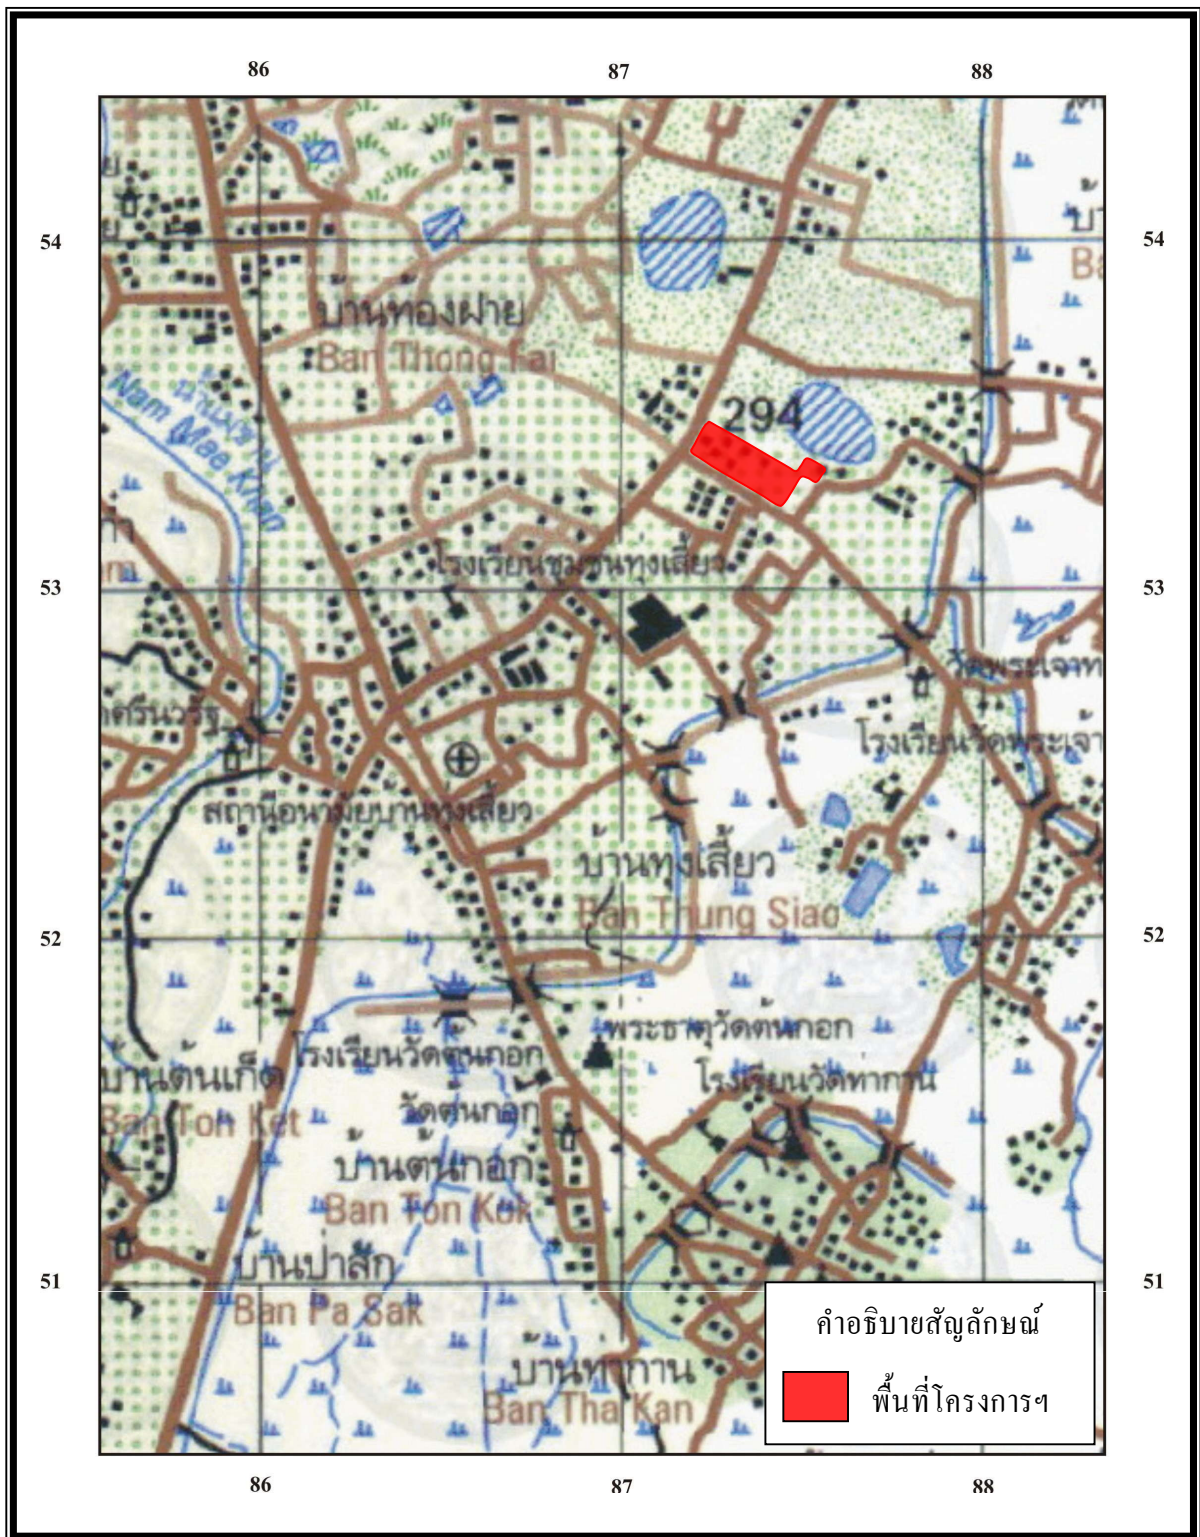

ที่ตั้งศูนย์อำนวยการโครงการพัฒนาตามพระราชดำริ อำเภอสันป่าตอง จังหวัดเชียงใหม่

ศูนย์อำนวยการโครงการพัฒนาตามพระราชดำริ อำเภอสันป่าตอง จังหวัดเชียงใหม่
 บนแผนที่ภูมิประเทศ มาตรฐาน 1 : 50,000 WGS84 ระวางที่ 4746 II อำเภอสันป่าตอง

ภาพออร์โธสีมาตราส่วน 1:4,000 แสดงสภาพพื้นที่ของศูนย์อำนวยการโครงการพัฒนาตามพระราชดำริ
อำเภอสันป่าตอง จังหวัดเชียงใหม่เดิม เมื่อปี 2545

แผนผังศูนย์อำนวยการโครงการพัฒนาตามพระราชดำริ อำเภอสันป่าตอง จังหวัดเชียงใหม่ เพื่อดำเนินงานของหน่วยงานต่าง ๆ