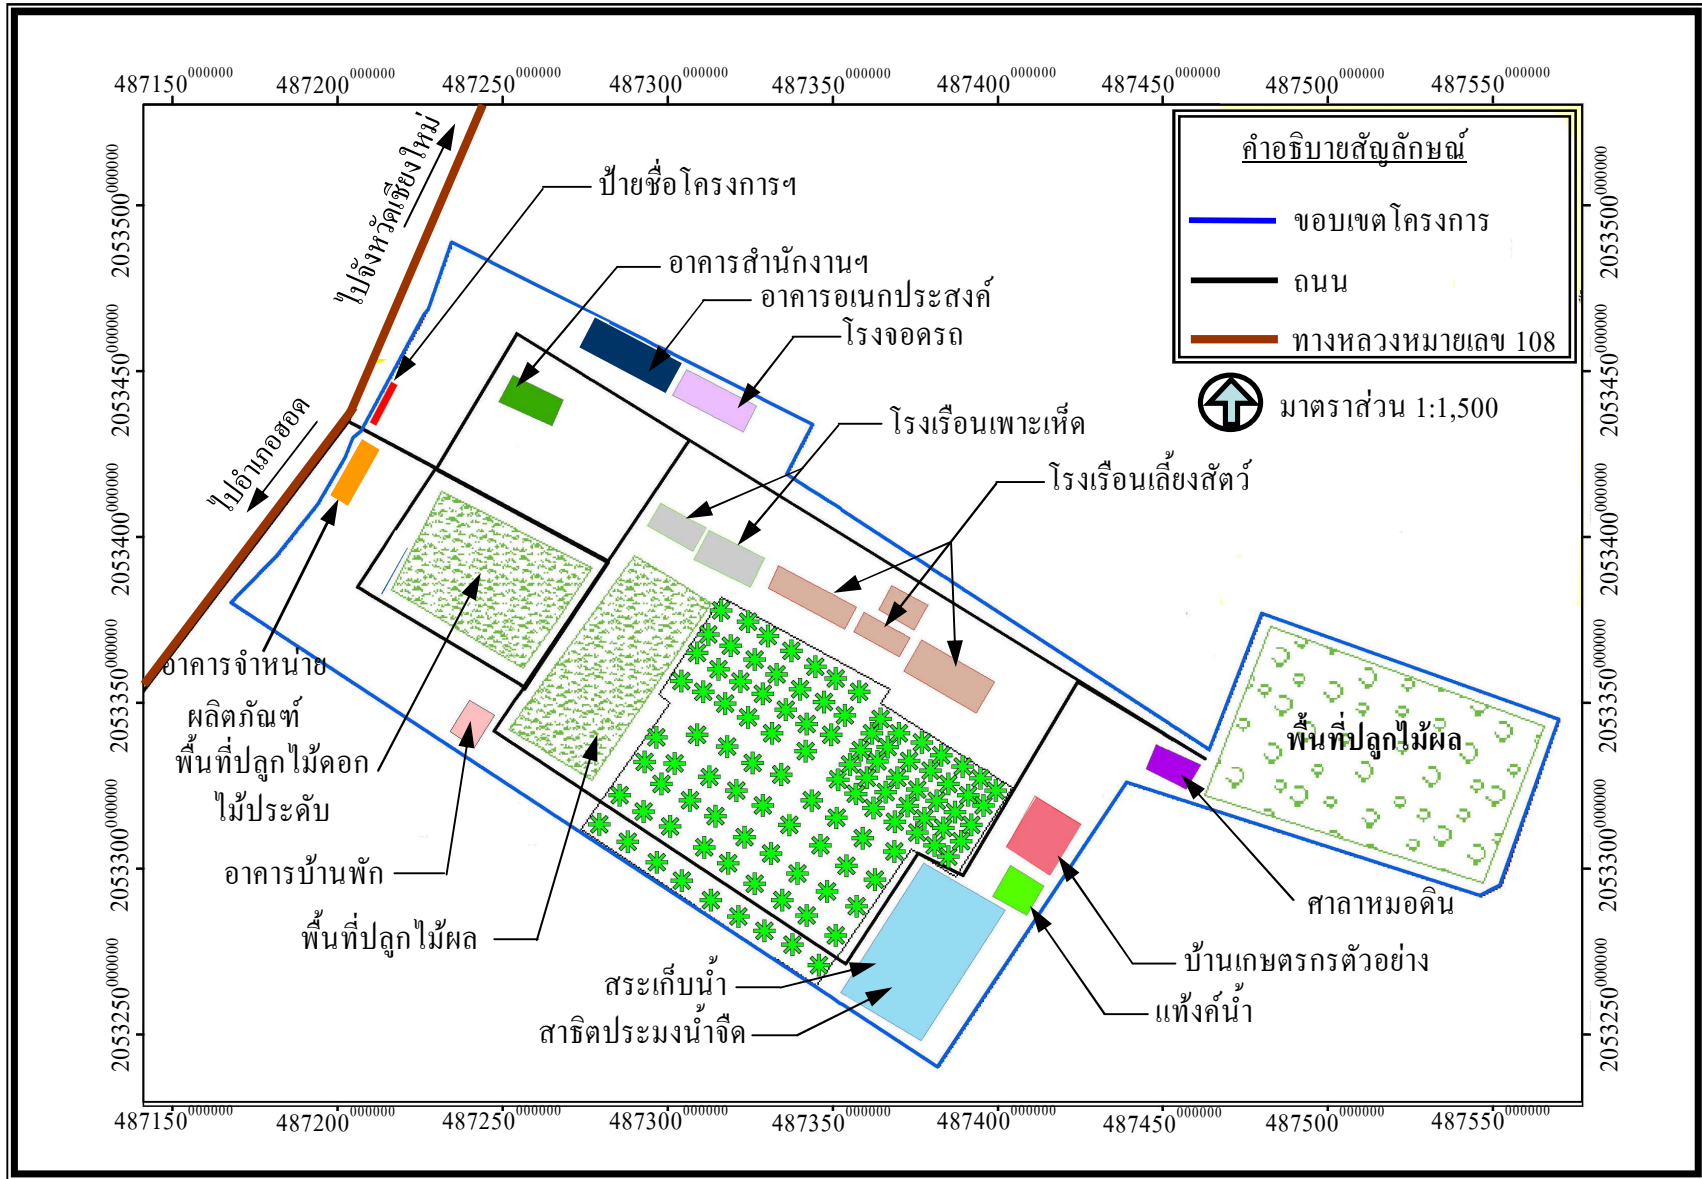

ที่ตั้งศูนย์อำนวยการโครงการพัฒนาตามพระราชดำริ อำเภอสันป่าตอง จังหวัดเชียงใหม่

ศูนย์อำนวยการโครงการพัฒนาตามพระราชดำริ อำเภอสันป่าตอง จังหวัดเชียงใหม่
 บนแผนที่ภูมิประเทศ มาตรฐาน 1 : 50,000 WGS84 ระวางที่ 4746 II อำเภอสันป่าตอง

ภาพออร์โธสีมาตราส่วน 1:4,000 แสดงสภาพพื้นที่ของศูนย์อำนวยการโครงการพัฒนาตามพระราชดำริ
อำเภอสันป่าตอง จังหวัดเชียงใหม่เดิม เมื่อปี 2545

แผนผังศูนย์อำนวยการโครงการพัฒนาตามพระราชดำริ อำเภอสันป่าตอง จังหวัดเชียงใหม่ เพื่อดำเนินงานของหน่วยงานต่าง ๆ